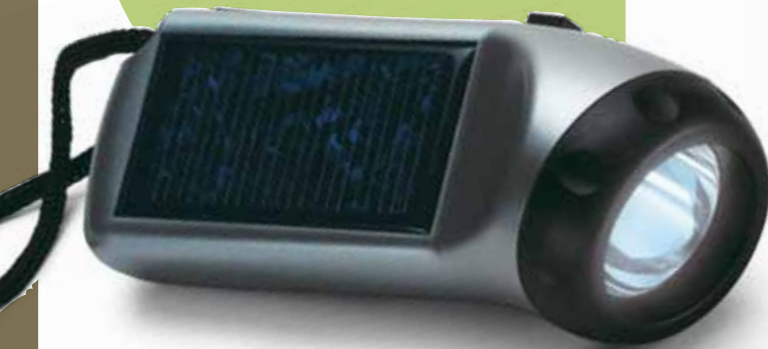

WH

OG

RD

GR

C06-0280

Vaso elaborado en material biodegradable PLA con doble pared, empacado individualmente en caja de material reciclado.

SOLAR ENERGY

La energía solar se genera convirtiendo en electricidad la energía procedente de la luz del sol.

C06-0263

Linterna de energía solar con cinco leds.

Medida: 15 x 5,5 cm

C06-0278

Cargador solar portátil con batería recargable de litio, 2 LED pequeñas (luz encendida cuando está en carga por luz solar o mini USB), 5 enchufes para los teléfonos más comerciales, cable USB, mini cable de entrada USB y adaptador DC.