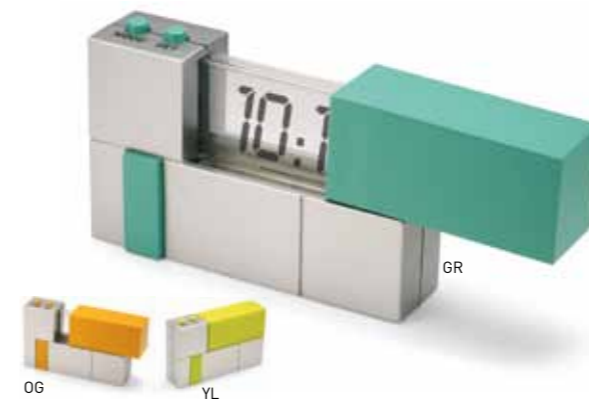

SL

**C04-0074**

Reloj digital de viaje plegable con alarma.

Medida: 8,6x4,5 cm

SL

RD

BU

C04-0068

Reloj digital con alarma.

Medida: 5x9,5 cm

GR

OG

YL

C04-0077

Reloj digital deslizable con tapa protectora y alarma.

Medida: 8x5x2 cm

**C04-0050**

Reloj digital con copa de succión y pantalla transparente.

Medida: 2,8x9x1,5 cm

BK

RD

BU

C04-0067

Reloj digital con alarma y luz. Al presionar los botones de los extremos se cambia de función.

Medida: 10x3x7x3 cm

BK

GY

C04-0072

Reloj digital con alarma, fecha y termómetro. Al presionar la parte superior de color cambian las funciones y se apaga la alarma.

Medida: 9,1x8,8x3,6 cm

**C04-0087**

Estación meteorológica, reloj digital con pantalla multicolor.
Medida: 17 x 17 x 1,5 cm