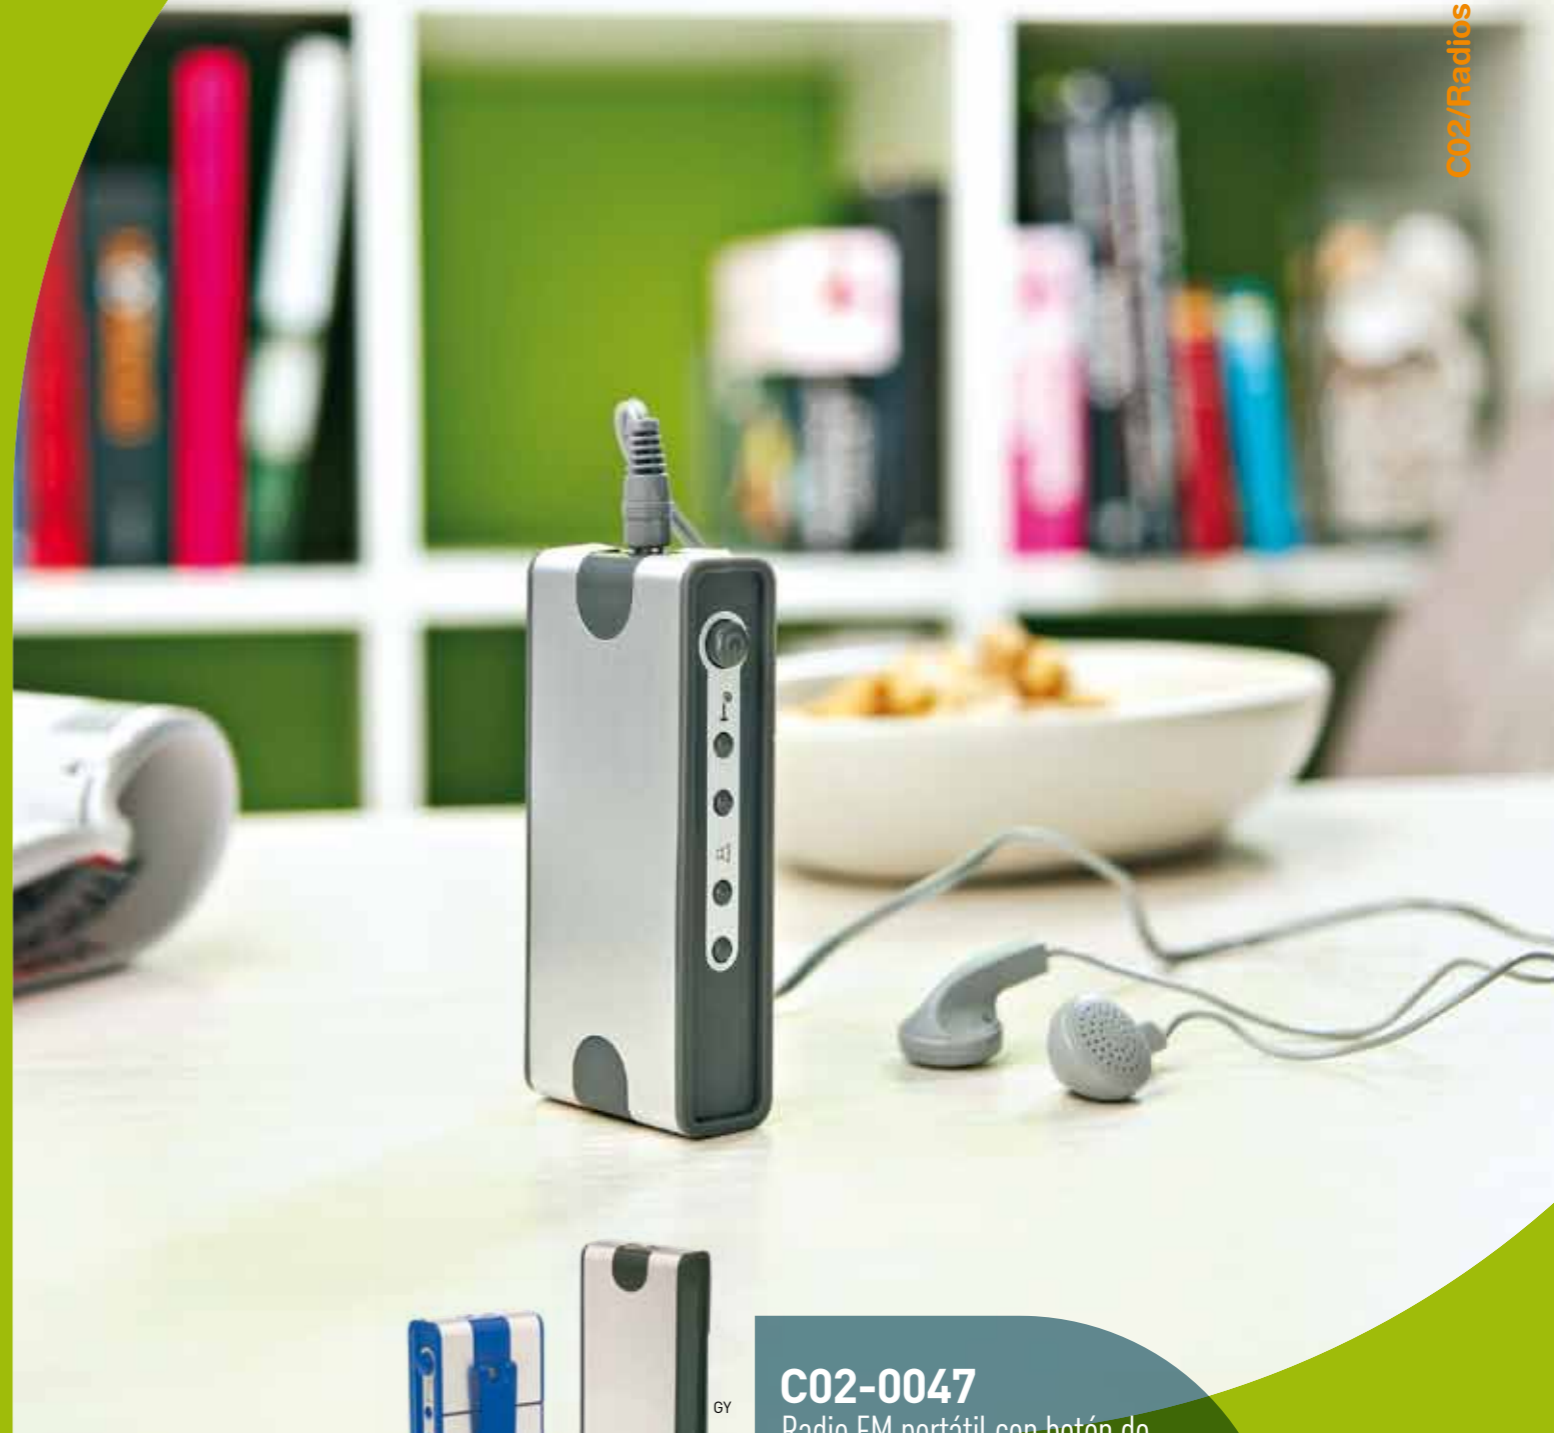

BU

GY

C02-0047

Radio FM portátil con botón de búsqueda automática de estación con audífonos y estructura de aluminio. Clip en la parte trasera para sujetarse.

Medida: 7,8x3,4x1,5 cm