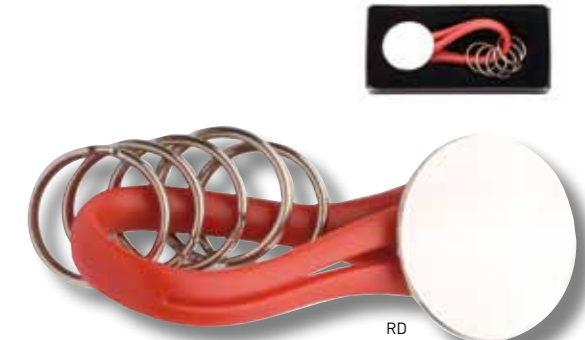

C08-0155
Llavero de metal con aplicación de plástico y 5 argollas.
Medida: 7 x 3,1 cm