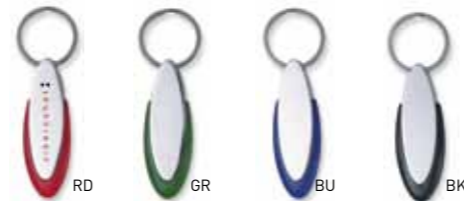

**C08-0130**

Llavero de aluminio tipo candado.
Medida: 6,2x3x0,7 cm

**C08-0133**

Llavero de aluminio con cable.
Medida: 3x0,8 cm

C08-0149

Llavero rectangular de metal con tira textil de color.

Medida: 8,4x2,7 cm

C08-0148

Llavero de metal con tarjetero de aluminio.

Medida: 9,6x6x1,3 cm

C08-0141

Llavero separable de metal.

Medida: 9,2x2,5x0,7 cm

C08-0158

Llavero de aluminio anodizado.

Medida: 3,8 x 2,5 cm

C08-0154

Llavero rectangular de metal con aplicación de plástico y placa de aluminio.
Medida: 8,4 x 3 x ,7 cm

C08-0161

Llavero de metal con detalles de plástico.

C08-0142

Llavero metálico con aplicación de plástico.
Medida: 6,8x2,4 cm

C08-0143

Llavero de metal con detalle de plástico y argolla tipo cable.
Medida: 3,4x6,7 cm

XDDESIGN®

C08-0167 / DOUBLE

Llavero de aluminio anodizado con caja ABS.
Diseño registrado ©

C08-0140
Llavero de plástico con reloj digital.
Medida: 8x3x0,7 cm