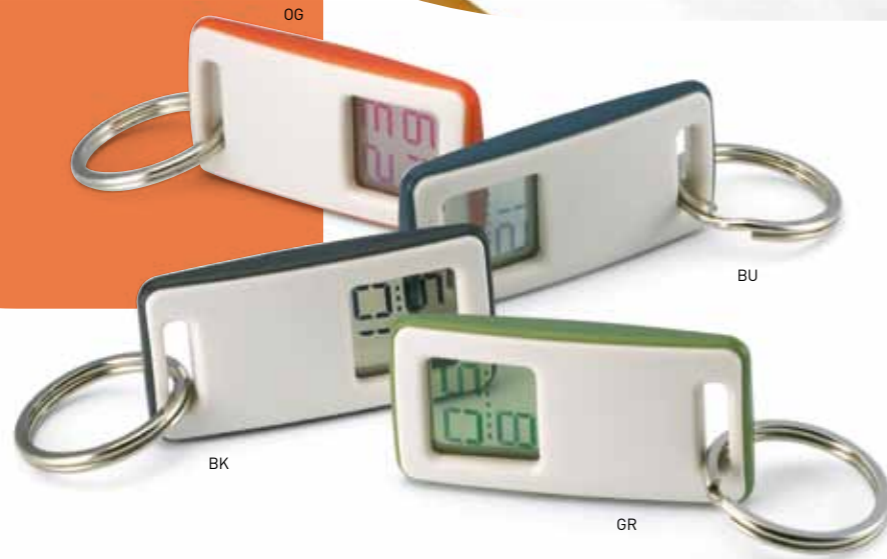

C08-0143

Llavero de metal con detalle de plástico y argolla tipo cable.
Medida: 3,4x6,7 cm

XDDESIGN®

C08-0167 / DOUBLE

Llavero de aluminio anodizado con caja ABS.
Diseño registrado ©

C08-0140
Llavero de plástico con reloj digital.
Medida: 8x3x0,7 cm

C08-0123
Llavero separable de plástico.
Medida: 5x2,2x1 cm

C08-0150
Llavero de plástico con luz del color del llavero.
Medida: 5,3x3 cm

C08-0166
Llavero de plástico con dos desatornilladores y linterna de un led
Medida: 12 x 2,8 x 1,4 cm