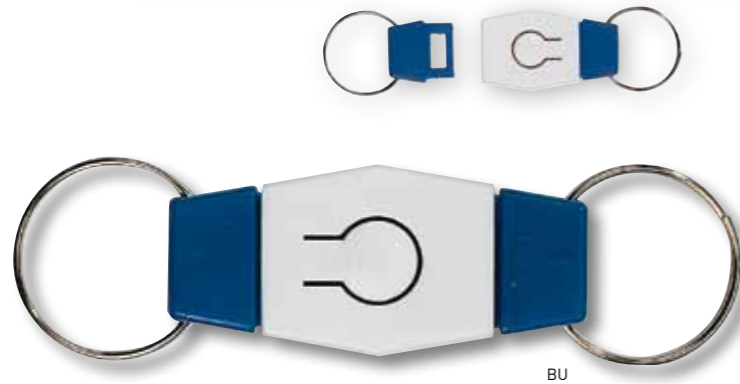

C08-0143

Llavero de metal con detalle de plástico y argolla tipo cable.
Medida: 3,4x6,7 cm

XDDESIGN®

C08-0167 / DOUBLE

Llavero de aluminio anodizado con caja ABS.
Diseño registrado ©

C08-0140
Llavero de plástico con reloj digital.
Medida: 8x3x0,7 cm

C08-0123
Llavero separable de plástico.
Medida: 5x2,2x1 cm

C08-0150
Llavero de plástico con luz del color del llavero.
Medida: 5,3x3 cm

C08-0166
Llavero de plástico con dos desatornilladores y linterna de un led
Medida: 12 x 2,8 x 1,4 cm