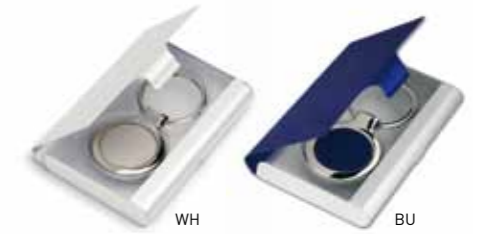

**C08-0146**

Llavero de metal en forma de niño.
Medida: 2,5x4,6 cm

**C08-0153**

Llavero separable de metal en forma de casa.
Medida: 2,5x3 cm

**C08-0137**

Llavero metálico en forma de volante.
Medida: 0,8x04,5 cm

**C08-0130**

Llavero de aluminio tipo candado.
Medida: 6,2x3x0,7 cm

**C08-0133**

Llavero de aluminio con cable.
Medida: 3x0,8 cm

C08-0149

Llavero rectangular de metal con tira textil de color.

Medida: 8,4x2,7 cm

C08-0148

Llavero de metal con tarjetero de aluminio.

Medida: 9,6x6x1,3 cm

C08-0141

Llavero separable de metal.

Medida: 9,2x2,5x0,7 cm

C08-0158

Llavero de aluminio anodizado.

Medida: 3,8 x 2,5 cm

C08-0154

Llavero rectangular de metal con aplicación de plástico y placa de aluminio.
Medida: 8,4 x 3 x ,7 cm

C08-0161

Llavero de metal con detalles de plástico.

C08-0142

Llavero metálico con aplicación de plástico.
Medida: 6,8x2,4 cm