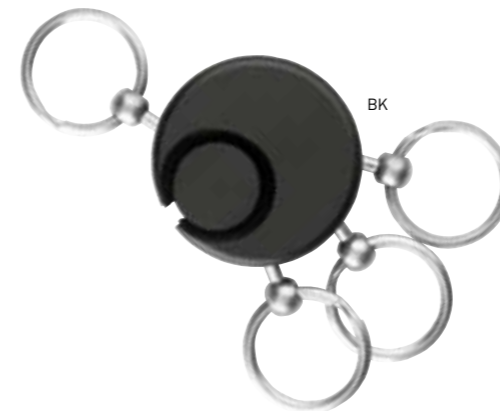

C08-0123
Llavero separable de plástico.
Medida: 5x2,2x1 cm

C08-0150
Llavero de plástico con luz del color del llavero.
Medida: 5,3x3 cm

C08-0166
Llavero de plástico con dos desatornilladores y linterna de un led
Medida: 12 x 2,8 x 1,4 cm

C08-0126
Llavero de plástico con detalles metálicos y luz.

C08-0132
Llavero de aluminio con 4 argollas desprendibles.
Medida: 3x0,8 cm

C08-0155
Llavero de metal con aplicación de plástico y 5 argollas.
Medida: 7 x 3,1 cm